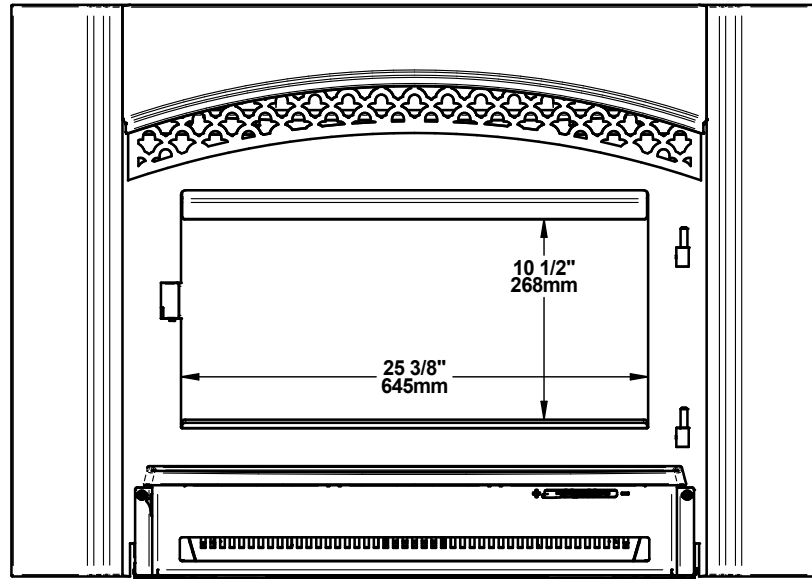

ENERZONE DESTINATION 2.7 (EB00058)
 ENCASTRABLE / INSERT

ENERZONE DESTINATION 2.7 (EB00058)
 CHAMBRE À COMBUSTION / FIREBOX

© 2019, FABRICANT DE POËLE INTERNATIONAL INC. TOUS DROITS RESERVÉS / ALL RIGHTS RESERVED