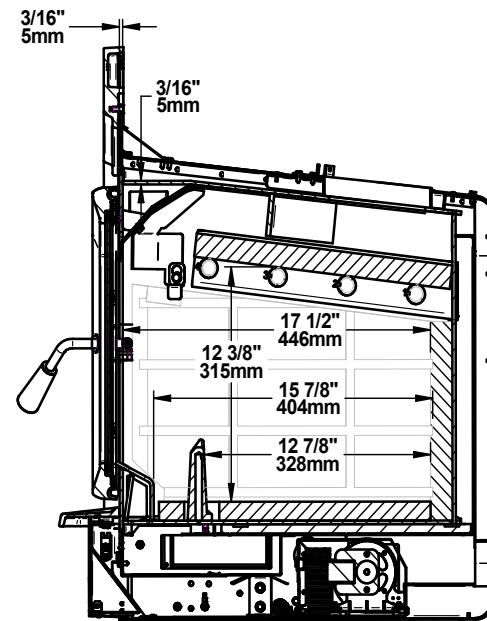

ENERZONE DESTINATION 2.7 (EB00058)
 ENCASTRABLE / INSERT

ENERZONE DESTINATION 2.7 (EB00058)
 CHAMBRE À COMBUSTION / FIREBOX

© 2019, FABRICANT DE POËLE INTERNATIONAL INC. TOUS DROITS RESERVÉS / ALL RIGHTS RESERVED