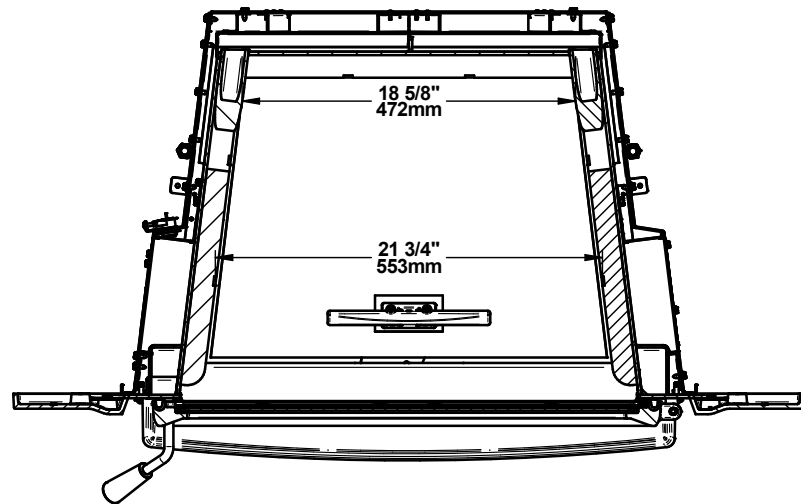

ENERZONE DESTINATION 2.7 (EB00058)
 ENCASTRABLE / INSERT

ENERZONE DESTINATION 2.7 (EB00058)
 CHAMBRE À COMBUSTION / FIREBOX

© 2019, FABRICANT DE POËLE INTERNATIONAL INC. TOUS DROITS RESERVÉS / ALL RIGHTS RESERVED